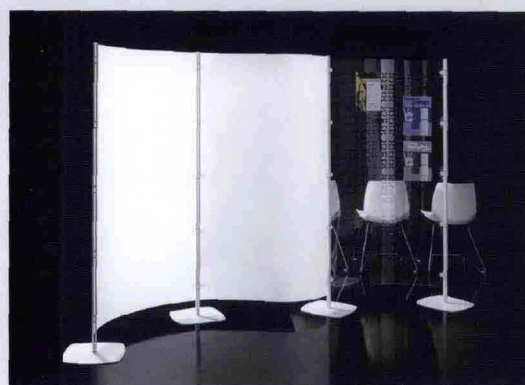

Designed especially for furnishing hotels, spas, restaurants and public spaces, a prerequisite for contract furniture and lighting are elegant yet durable and easy to maintain materials. In custom sizes and coverings, including in coordinated versions, these products represent the technical solution to space needs

A MISURA DI PROGETTO

CUSTOM DESIGN FOR CONTRACT

Valentina Fini, Erica Marson

NONÒ

Pensato da Stefano Soave per bar e locali da aperitivo, Nonò è la particolare proposta di Alma Design, che consiste in un punto di appoggio ischiatico per soste su due piedi. La sua struttura permette di scaricare parzialmente il peso del corpo e ridurre l'affaticamento in situazioni di attesa temporanea. Prodotto in polipropilene, Nonò si regge su tre gambe ed è presentato nei colori nero antracite, giallo lime, bianco e grigio chiaro.

Designed by Stefano Soave for bars and pubs, Nonò is the unique table by Alma Design which allows the user to rest the hips while standing

for short breaks. Its structure partially distributes the weight of the body and eliminates fatigue while waiting. Nonò is in polypropylene and stands on three legs. It comes in anthracite black, lime yellow, white and dove grey.

Alma Design

Via Primo Mazzolari 21
25050 Passirano (BS)
+39.030.6857523
www.alma-design.it

ARIANNA

La nuova finitura con pannello Pop Up in policarbonato trasparente si aggiunge ai modelli già disponibili proposti da Caimi Brevetti per Arianna, il sistema modulare di pannelli, complementi, colonnine ed espositori. Pensato per separare gli spazi in maniera flessibile, Arianna è ideale per posizionare grafiche e comunicazioni con un effetto sospeso nel vuoto. I montanti e le basi, in acciaio verniciato con polveri epossidiche, possono essere scelti tra bianco opaco, nero micaceo e grigio metallizzato. The new finish with Pop Up panel in clear polycarbonate adds to the

models already available by Caimi Brevetti for Arianna, the modular system of panels, accessories, storage units and display cases. Designed as a flexible room partition, Arianna is ideal for posting notices and artwork which appear suspended in the air. The supporting structure and the bases, in powder-coated steel, can be either matt white, mica black and metallic grey.

Caimi Brevetti

Via Brodolini 25/27
20054 Nova Milanese (MB)
+39.0362.491001
www.caimi.com