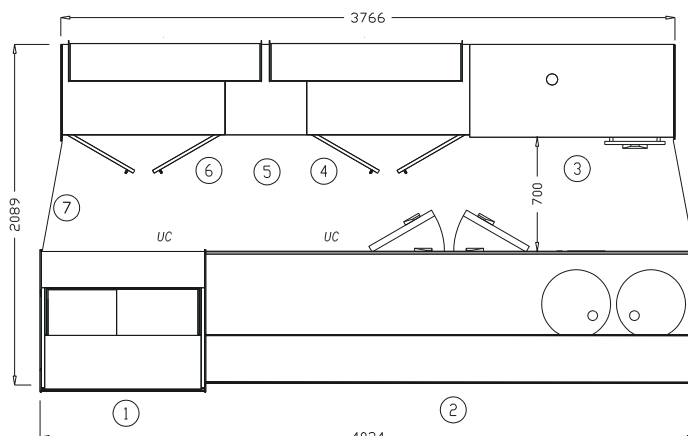

ESEMPIO DI CONFIGURAZIONE

CON PANNELLATURA ESPRESSO + NUOVA RETROBASE MACCHINA CAFFÈ
+ NUOVA CONFIGURAZIONE LOW COST.

PREZZO DI LISTINO: € 10.950,00 + I.V.A.

LA CONFIGURAZIONE COMPRENDE:

1. Vetrina MySnack cm 100 UC VBD
 2. Banco Bar SPM CN 300 UC
(cm 300 con cella a 2 vani UC + n. 2 lavelli)
 3. Retrobase MC cm 125 p.55
in metallo con cassetto battifiltro
 4. Retrobase cm 100 prof. 55
 5. Retrobase cm 50 prof. 55
 6. Retrobase cm 100 prof. 55
 7. Pedana
- } n. 4 mensole
vetro fissate
a parete